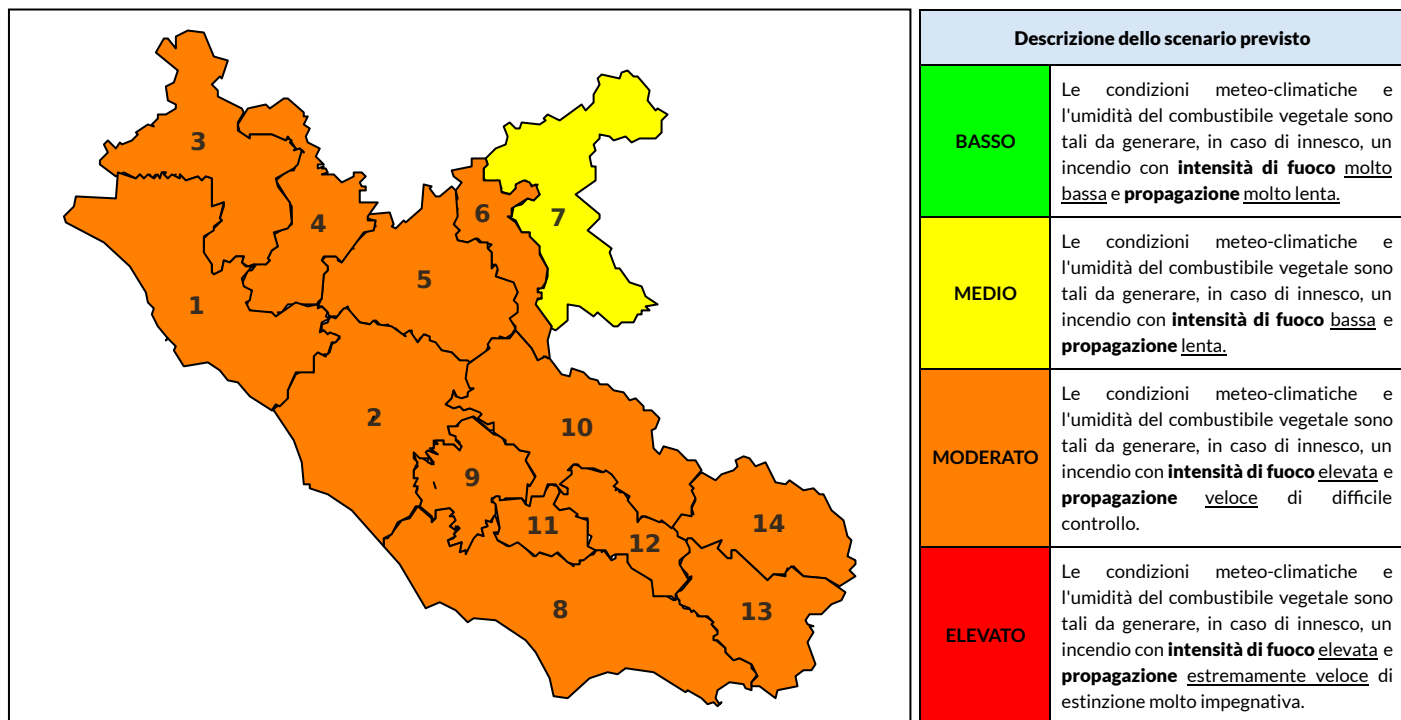

BOLLETTINO DI PERICOLOSITA' DA INCENDI BOSCHIVI

Previsioni per domani 10-8-2024

Livello di pericolosità da incendio boschivo per Zona di Allerta AIB

Bollettino emesso nel periodo della campagna AIB Lazio sulla base del modello previsionale RISICOLazio, sviluppato in collaborazione con Fondazione CIMA, che fornisce un supporto per la valutazione della Pericolosità da incendio boschivo aggregata sulle Zone di Allerta AIB, approvate come parte integrante del Piano AIB Lazio 2020-2022 con DGR n° 270 del 15/05/2020. Il dettaglio della distribuzione dei Comuni nelle Zone AIB è consultabile al link <https://protezionecivile.regione.lazio.it/zone_allerta_aib_comuni/>. Le Norme Comportamentali per la popolazione sono consultabili al link <https://protezionecivile.regione.lazio.it/norme_comportamentali_aib/>.

Zona AIB	1	2	3	4	5	6	7	8	9	10	11	12	13	14
Livello Pericolosità	MODERATO	MODERATO	MODERATO	MODERATO	MODERATO	MODERATO	MEDIO	MODERATO	MODERATO	MODERATO	MODERATO	MODERATO	MODERATO	MODERATO