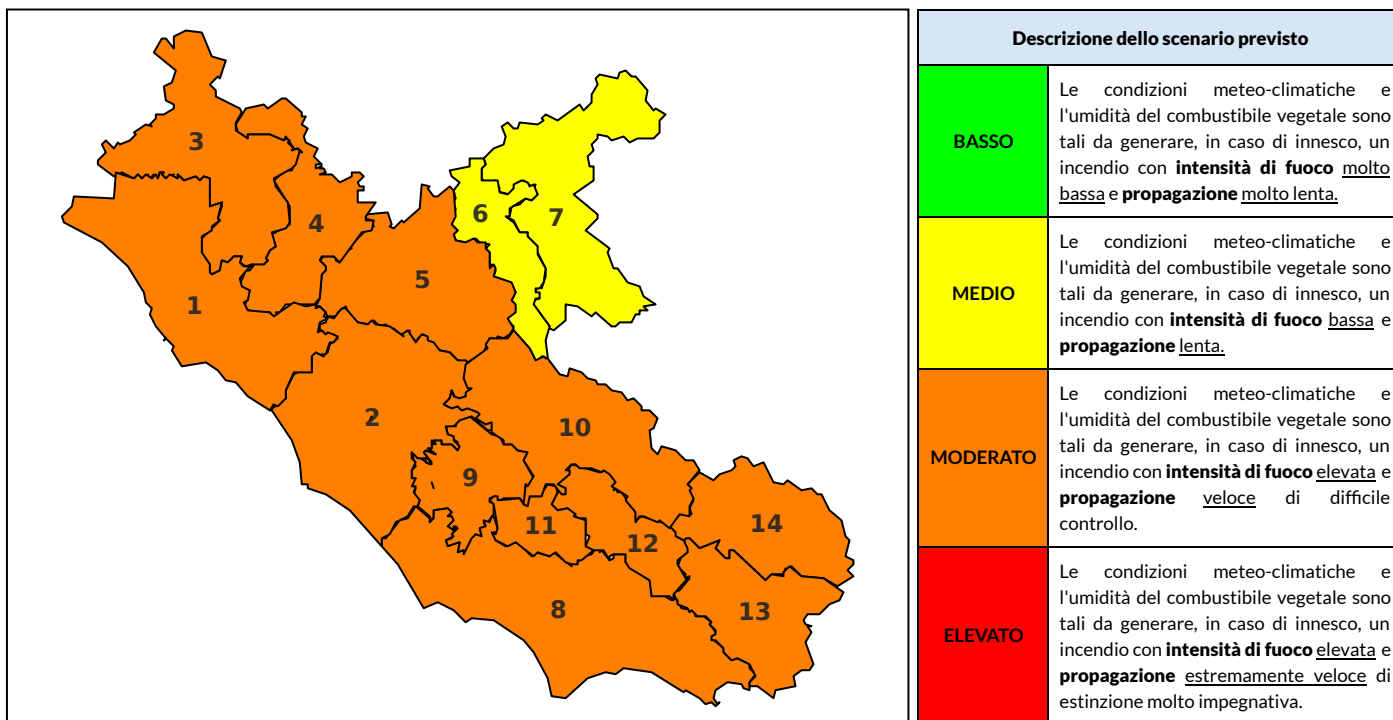

BOLLETTINO DI PERICOLOSITA' DA INCENDI BOSCHIVI

Previsioni per oggi 9-8-2024

Livello di pericolosità da incendio boschivo per Zona di Allerta AIB

Bollettino emesso nel periodo della campagna AIB Lazio sulla base del modello previsionale RISICOLazio, sviluppato in collaborazione con Fondazione CIMA, che fornisce un supporto per la valutazione della Pericolosità da incendio boschivo aggregata sulle Zone di Allerta AIB, approvate come parte integrante del Piano AIB Lazio 2020-2022 con DGR n° 270 del 15/05/2020. Il dettaglio della distribuzione dei Comuni nelle Zone AIB è consultabile al link https://protezionecivile.regione.lazio.it/zone_allerta_aib_comuni/. Le Norme Comportamentali per la popolazione sono consultabili al link https://protezionecivile.regione.lazio.it/norme_comportamentali_aib/.

Zona AIB	1	2	3	4	5	6	7	8	9	10	11	12	13	14
Livello Pericolosità	MODERATO	MODERATO	MODERATO	MODERATO	MODERATO	MEDIO	MEDIO	MODERATO	MODERATO	MODERATO	MODERATO	MODERATO	MODERATO	MODERATO

NOTE

BOLLETTINO DI PERICOLOSITA' DA INCENDI BOSCHIVI

Zona AIB	1	2	3	4	5	6	7	8	9	10	11	12	13	14
Livello Pericolosità	MODERATO	MODERATO	MODERATO	MODERATO	MODERATO	MODERATO	MEDIO	MODERATO	MODERATO	MODERATO	MODERATO	MODERATO	MODERATO	MODERATO

BOLLETTINO DI PERICOLOSITA' DA INCENDI BOSCHIVI

Zona AIB	1	2	3	4	5	6	7	8	9	10	11	12	13	14
Livello Pericolosità	MODERATO	MODERATO	MODERATO	MODERATO	MODERATO	MODERATO	MEDIO	MODERATO	MODERATO	MODERATO	MODERATO	MODERATO	MODERATO	MODERATO